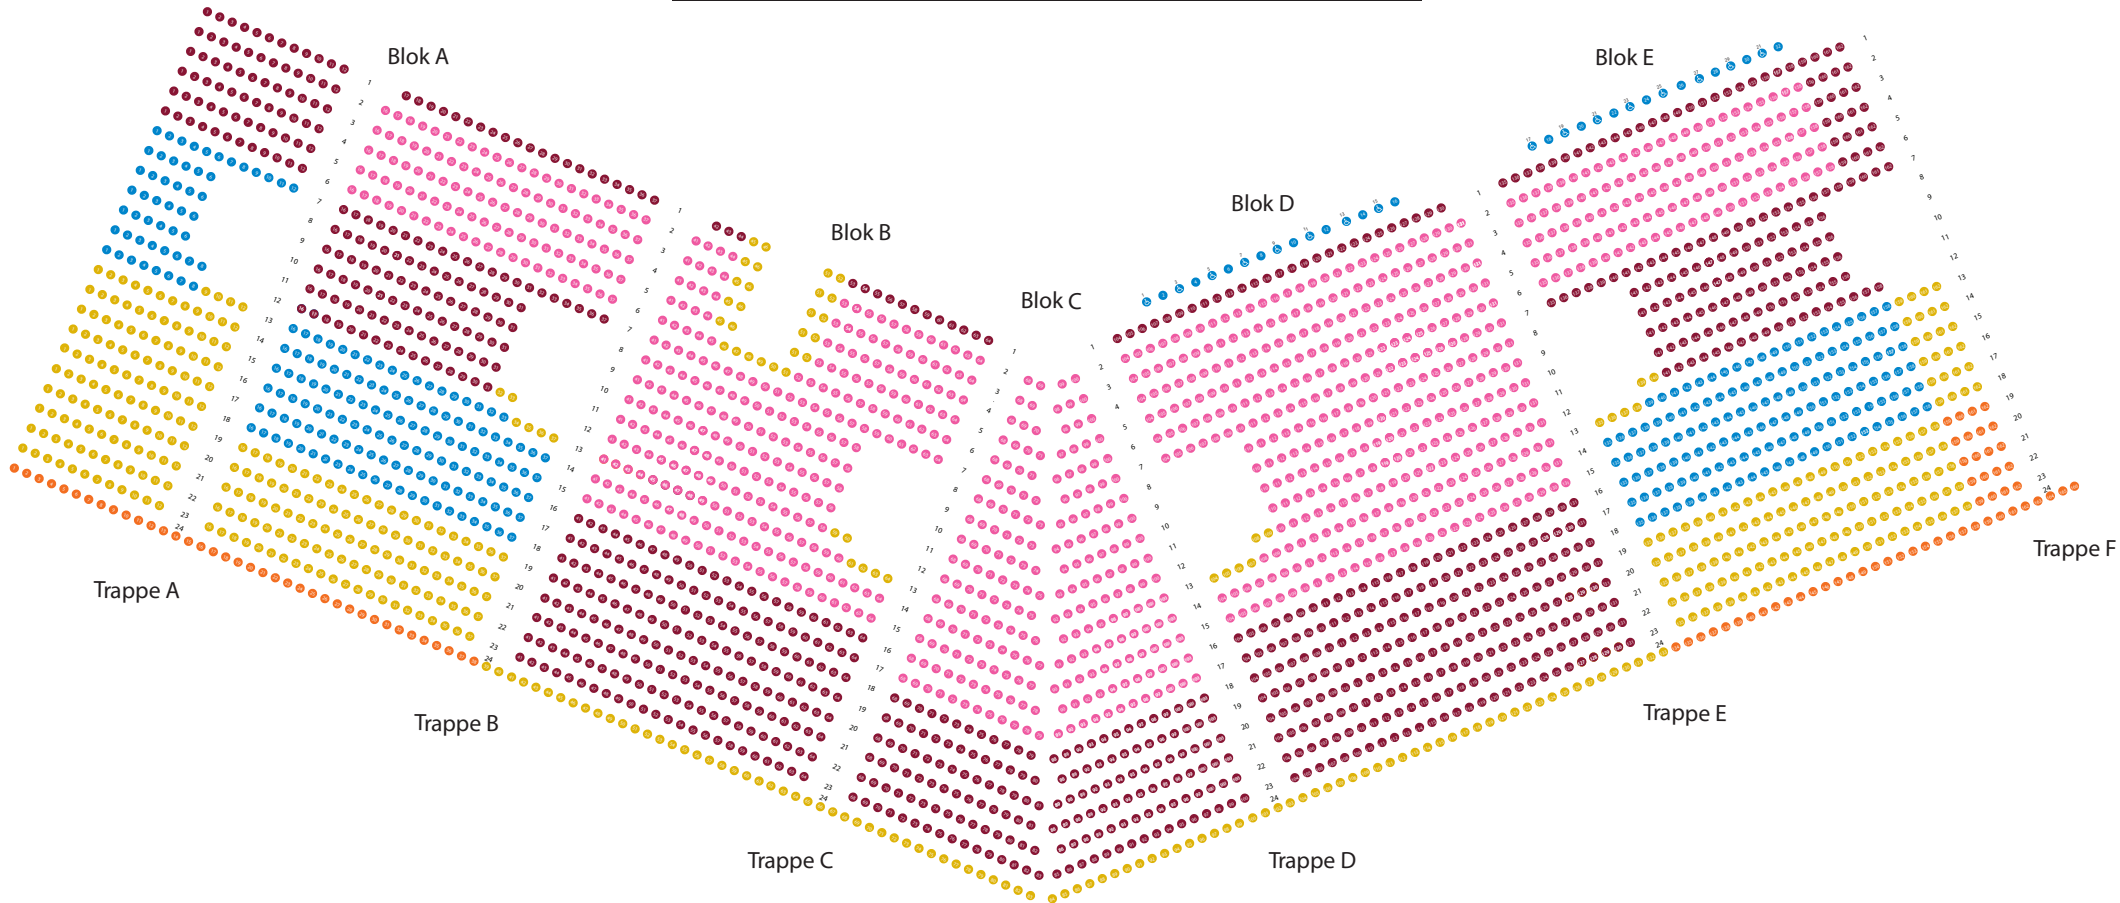

SCENE

Moestaard